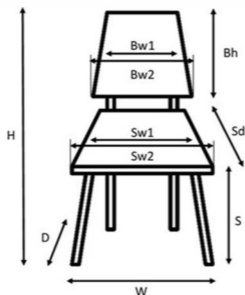

# Smart

☒: KITCHEN / DS / DL / DIVA / MOSAIC /  
LINETEX / CHARME / PERFECTO FR / VOGUE

H: ZW

arml. - acc. - Arml. - armr. :

PP zwart - noir - black - schwarz

seat W 53 x D 49 cm, back W 49 x H 60 cm

H	Bw1	47,0	Sw1	52,0
W	Bw2	49,0	Sw2	53,0
	Bh	57,0	Sd	47,0

D  
S

m<sup>3</sup>/2

kg

**Gewicht in kg**

**Volume**

**aantal stapelbaar**

**H** = Totale hoogte

**W** = Totale breedte

**D** = Totale diepte

**S** = Zithoogte in het midden van de stoel met een belasting van 60 kg

**Sw1** = Zitbreedte ter hoogte van de helft van de diepte van zitting (1)

**Sw2** = Zitbreedte op het breedste punt (2)

**Sd** = Zitdiepte (centrale as)

**Bw1** = Rugbreedte ter hoogte van de helft van de rughoogte (1)

**Bw2** = Rugbreedte op het breedste punt van de rug (2)

**Bh** = Rughoogte (centrale as)

tafelsenstoelen.online