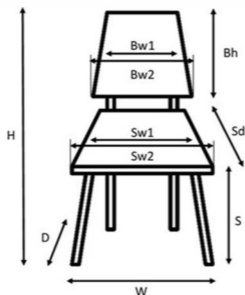

# Bora

: PP (polyprop.) : PP01/PP39/PP59/PP69/  
PP71/PP72/PP88/PP91PP30/PP60

: EPOXY (ep../epa..)

Ø 25 mm steel tube

4 castors

ht. arml. - acc. - Arml. - armr. : 67 cm

H	80,5	Bw1	35,0	Sw1	37,0
W	57,0	Bw2	37,0	Sw2	42,0
D	55,0	Bh	39,0	Sd	42,0
S	46,0				

	m <sup>3</sup> /2	0,25
--	-------------------	------

	kg	7,6/8,8
--	----	---------

	-	-
--	---	---

Pad Cloë  
Vi711

Pad Cloë  
Vi791

**Gewicht in kg**

**Volume**

**aantal stapelbaar**

**H** = Totale hoogte

**W** = Totale breedte

**D** = Totale diepte

**S** = Zithoogte in het midden van de stoel met een belasting van 60 kg

**Sw1** = Zitbreedte ter hoogte van de helft van de diepte van zitting (1)

**Sw2** = Zitbreedte op het breedste punt (2)

**Sd** = Zitdiepte (centrale as)

**Bw1** = Rugbreedte ter hoogte van de helft van de rughoogte (1)

**Bw2** = Rugbreedte op het breedste punt van de rug (2)

**Bh** = Rughoogte (centrale as)