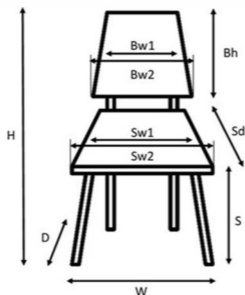

# Lugano

: KITCHEN / DUO / DS / DL / DIVA /  
MOSAIC / LINETEX / CHARME /  
PERFECTO FR / VOGUE

: EPOXY (ep../epa..)

Ø 31x16 mm steel tube

H	81,5	Bw1	40,0	Sw1	42,0
W	46,5	Bw2	41,5	Sw2	43,5
D	55,0	Bh	29,0	Sd	42,0
S	46,0				

	m <sup>3</sup> /1	0,14
--	-------------------	------

	kg	5,7-6,9
--	----	---------

		-
--	--	---

**Gewicht in kg**

**Volume**

**aantal stapelbaar**

**H** = Totale hoogte

**W** = Totale breedte

**D** = Totale diepte

**S** = Zithoogte in het midden van de stoel met een belasting van 60 kg

**Sw1** = Zitbreedte ter hoogte van de helft van de diepte van zitting (1)

**Sw2** = Zitbreedte op het breedste punt (2)

**Sd** = Zitdiepte (centrale as)

**Bw1** = Rugbreedte ter hoogte van de helft van de rughoogte (1)

**Bw2** = Rugbreedte op het breedste punt van de rug (2)

**Bh** = Rughoogte (centrale as)

tafelsenstoelen.online