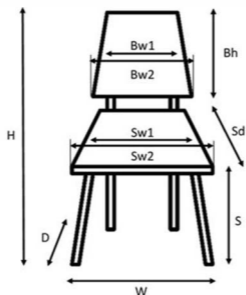

## STR5

: KITCHEN / DUO / DS / DL / DIVA /  
MOSAIC / LINETEX / CHARME /  
PERFECTO FR / VOGUE

: EPOXY (ep../epa..)  
Ø 22 mm steel tube

H	87,5	Bw1	38,0	Sw1	39,0
W	42,0	Bw2	38,5	Sw2	39,0
D	50,5	Bh	34,0	Sd	39,0
S	46,0				

	m <sup>3</sup> /2	0,25
--	-------------------	------

	kg	4,6/5,6
--	----	---------

		-
--	--	---

**Gewicht in kg**

**Volume**

**aantal stapelbaar**

**H** = Totale hoogte

**W** = Totale breedte

**D** = Totale diepte

**S** = Zithoogte in het midden van de stoel met een belasting van 60 kg

**Sw1** = Zitbreedte ter hoogte van de helft van de diepte van zitting (1)

**Sw2** = Zitbreedte op het breedste punt (2)

**Sd** = Zitdiepte (centrale as)

**Bw1** = Rugbreedte ter hoogte van de helft van de rughoogte (1)

**Bw2** = Rugbreedte op het breedste punt van de rug (2)

**Bh** = Rughoogte (centrale as)

tafelsenstoelen.online