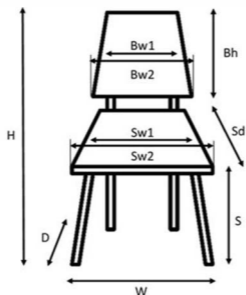

made in Belgium ●●●

Sunny ep79 DL02

Sunny

☒: KITCHEN / DUO / DS / DL / DIVA /
MOSAIC / LINETEX / CHARME /
PERFECTO FR / VOGUE

└: EPOXY (ep../epa..)
Ø 22 mm steel tube

H	89,0	Bw1	32,0	Sw1	40,0
W	44,0	Bw2	36,0	Sw2	40,0
D	54,0	Bh	39,0	Sd	40,0
S	47,0				

	m ³ /2	0,26
--	-------------------	------

	kg	5,5/6,5
--	----	---------

		-
--	--	---

Gewicht in kg

Volume

aantal stapelbaar

H = Totale hoogte

W = Totale breedte

D = Totale diepte

S = Zithoogte in het midden van de stoel met een belasting van 60 kg

Sw1 = Zitbreedte ter hoogte van de helft van de diepte van zitting (1)

Sw2 = Zitbreedte op het breedste punt (2)

Sd = Zitdiepte (centrale as)

Bw1 = Rugbreedte ter hoogte van de helft van de rughoogte (1)

Bw2 = Rugbreedte op het breedste punt van de rug (2)

Bh = Rughoogte (centrale as)

tafelsenstoelen.online

T & S
ONLINE
By Gies