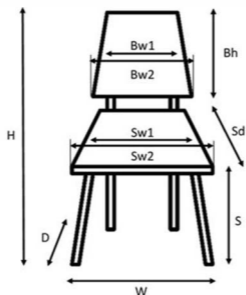

made in Belgium ●●●

Viva ep79 DL82

Viva

☒: KITCHEN / DUO / DS / DL / DIVA /
MOSAIC / LINETEX / CHARME /
PERFECTO FR / VOGUE

└: EPOXY (ep../epa..)

∅ 20x20 mm steel tube

H	84,5	Bw1	33,0	Sw1	41,0
W	43,0	Bw2	38,0	Sw2	43,0
D	52,5	Bh	41,0	Sd	41,0
S	46,0				

	m ³ /2	0,25
--	-------------------	------

	kg	5,6/6,5
--	----	---------

		-
--	--	---

Gewicht in kg

Volume

aantal stapelbaar

H = Totale hoogte

W = Totale breedte

D = Totale diepte

S = Zithoogte in het midden van de stoel met een belasting van 60 kg

Sw1 = Zitbreedte ter hoogte van de helft van de diepte van zitting (1)

Sw2 = Zitbreedte op het breedste punt (2)

Sd = Zitdiepte (centrale as)

Bw1 = Rugbreedte ter hoogte van de helft van de rughoogte (1)

Bw2 = Rugbreedte op het breedste punt van de rug (2)

Bh = Rughoogte (centrale as)

tafelsenstoelen.online

T&S
ONLINE
By Gies