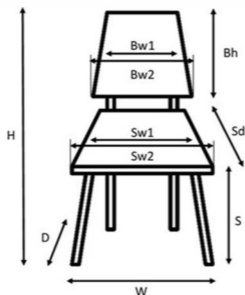

made in Belgium ●●●

Zoom ep79 V400

Zoom

☒: KITCHEN / DUO / DS / DL / DIVA /
MOSAIC / LINETEX / CHARME /
PERFECTO FR / VOGUE

└: EPOXY (ep../epa..)

∅ 12 mm

CL ∅ 12 mm clamp glide

H	78,5	Bw1	42,0	Sw1	40,0
W	49,0	Bw2	42,0	Sw2	40,5
D	53,0	Bh	21,0	Sd	42,0
S	46,5				

	m ³ /2	0,30
--	-------------------	------

	kg	7,1-8,2
--	----	---------

	floor 10/trolley 16	
--	---------------------	--

optional protection
ZOPRO

Gewicht in kg

Volume

aantal stapelbaar

H = Totale hoogte

W = Totale breedte

D = Totale diepte

S = Zithoogte in het midden van de stoel met een belasting van 60 kg

Sw1 = Zitbreedte ter hoogte van de helft van de diepte van zitting (1)

Sw2 = Zitbreedte op het breedste punt (2)

Sd = Zitdiepte (centrale as)

Bw1 = Rugbreedte ter hoogte van de helft van de rughoogte (1)

Bw2 = Rugbreedte op het breedste punt van de rug (2)

Bh = Rughoogte (centrale as)

tafelsenstoelen.online

T & S
ONLINE
By Gies