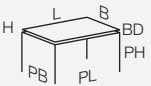

## Lustra HPL / HA / MHA

 : HPL / HPL Halifax / MHA

 : EPOXY / CHR / SAT (CHR, SAT : frame ep12)

Ø 60 mm  
HT75/90

	128	1285D	110	120	110D	160
L x B	120x80	120(160)x85	diam.110	diam.120	diam.110+40	diam.160
H	75,1	75,5	75,1	75,1	74,9	75/90
BD (mm)	26 mm	24 mm	26 mm	26 mm	24 mm	18 mm
PH	67,5/82,5	67,5/82,5	67,5/82,5	67,5/82,5	67,5/82,5	67,5/82,5
PB	60,0	50,0	63,0	63,0	63,0	63,0
PL	100,0	94,0	63,0	63,0	63,0	63,0
 m³	0,10/0,10	0,10/0,10	0,11/0,11	0,13/0,13	0,11/0,11	-
 kg	29,9/31,2	36,4/37,7	29,7/31,0	32,9/34,1	39,2/40,5	-

## Lustra MHA / MEL

 : MHA / ML77, ML08, ML90

 : EPOXY / CHR / SAT (CHR, SAT : frame ep12)

Ø 60 mm  
HT75/90

	140R	160R
L x B	Ø 140	Ø 160
H	74,4 / 89,4	74,4 / 89,4
BD (mm)	18 mm	18 mm
PH		
PB	63,0	63,0
PL	63,0	63,0
 m³		
 kg		