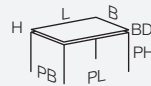

## Lustra HPL / HA / MHA

 : HPL / HPL Halifax / MHA

 : EPOXY / CHR / SAT (CHR, SAT : frame ep12)

Ø 60 mm  
HT75/90

	128	1285D	110	120	110D	160
L x B	120x80	120(160)x85	diam.110	diam.120	diam.110+40	diam.160
H	75,1	75,5	75,1	75,1	74,9	75/90
BD (mm)	26 mm	24 mm	26 mm	26 mm	24 mm	18 mm
PH	67,5/82,5	67,5/82,5	67,5/82,5	67,5/82,5	67,5/82,5	67,5/82,5
PB	60,0	50,0	63,0	63,0	63,0	63,0
PL	100,0	94,0	63,0	63,0	63,0	63,0
 m³	0,10/0,10	0,10/0,10	0,11/0,11	0,13/0,13	0,11/0,11	-
 kg	29,9/31,2	36,4/37,7	29,7/31,0	32,9/34,1	39,2/40,5	-