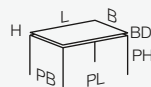

T Lucca ht75 148L ep79 HP81

T Lucca

 : HPL

 : EPOXY

Ø 70 & 60 mm

HT75/90

128L

148L

L x B	120x80	140x80
H	75,1 / 90,1	75,1 / 90,1
BD (mm)	26 mm	26 mm
PH	72,5 / 87,5	72,5 / 87,5
PB		
PL		

	0,10	0,08
-----------------------------------------------------------------------------------	------	------